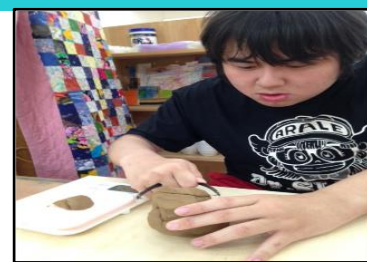

にちゅうかつどう 日中活動の一コマ

☆ お知らせ、6月の予定 ☆

がつ にち きん ほごしゃかいほっそく
6月1日(金) 保護者会発足

がつ にち しよくいんけんしゅうかいため ぶん へいしよ
※6月4日(月)職員研修会の為14:45分に閉所します。

かえ そうげいりよう かた つうじょう ぶんはや しゅつぱつ
帰りの送迎利用の方は通常より45分早く出発します。

めいわく りかい きょうりよくねが いた
ご迷惑おかけします。ご理解ご協力お願い致します。