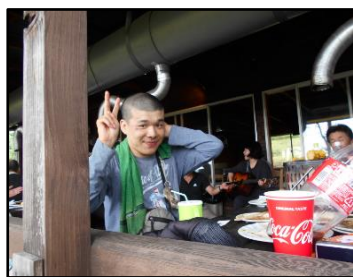

# 八王子農園でバーベキュー

がつ ひ もく はちおうじのうえん  
5月3日(木) 八王子農園でバーベキューをしました。

とうじつ あさ あめ にちゅうは てんき よ なかたの す  
当日の朝は雨でしたが日中は晴れ天気の良い中楽しいひとときを過ごしました。

みなさま わき たの かい りようしゃ ほごしゃ しよくいんしんぼく ふか  
皆様と和気あいあいと楽しい会になり、利用者・保護者・職員と親睦を深めました。

## おたんじょうびおめでとうございます

たけうち はるな  
武内春奈さん

がつ にち たんじょうび むか とうじつ つごう  
4月27日に誕生日を迎えられました。当日はご都合で

いわ お祝いできなかったのですが、4月25日に誕生日メニューで  
いわ お祝いをしました。